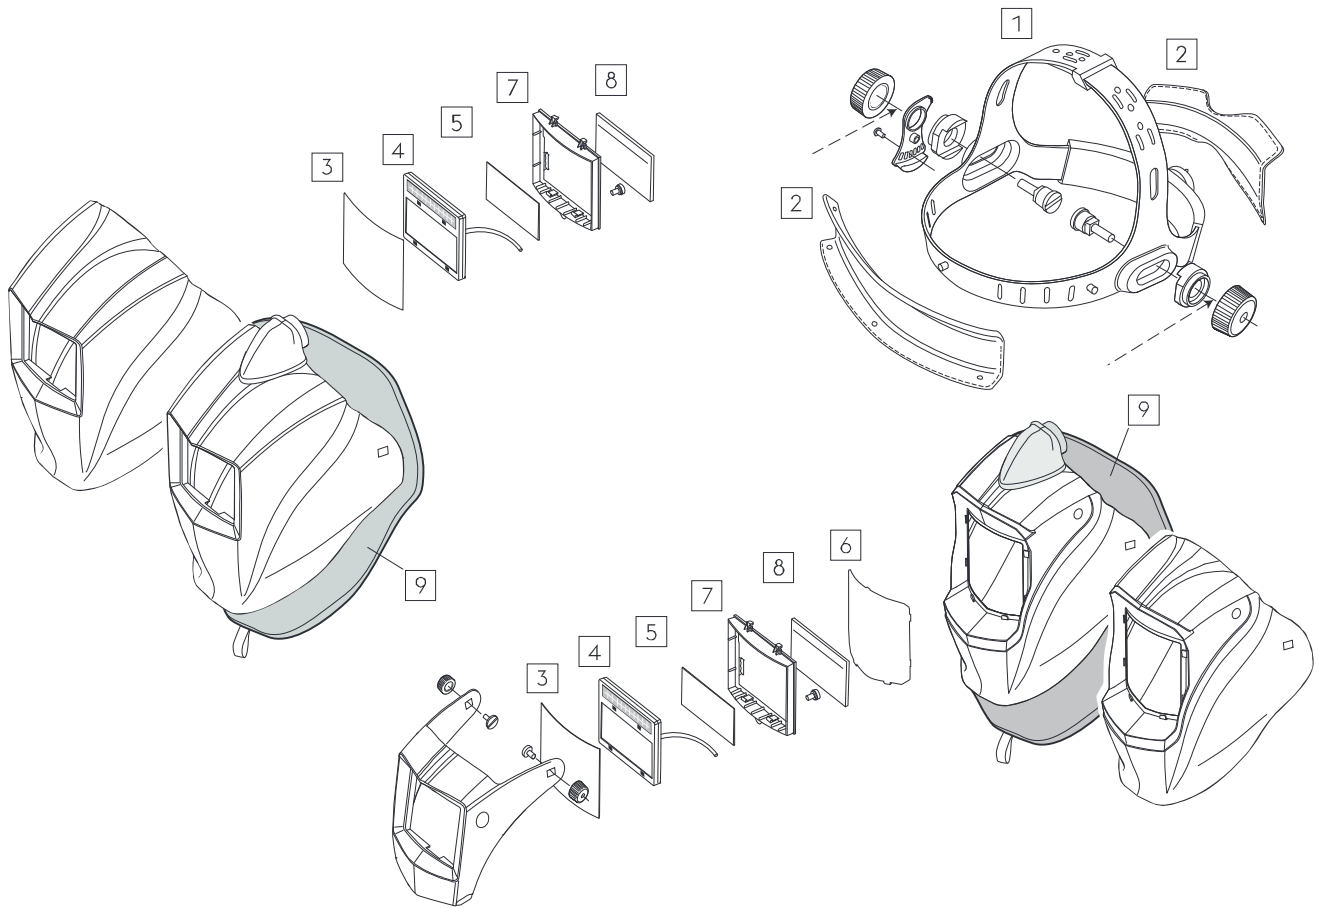

ERSATZTEILE FÜR GUARDIAN SCHWEISSHELME

Produktbezeichnung		Guardian					
		50	62	62F	62 Air	62F Air	
1	Kopfband BÖHLER	•	•	•	•	•	32406
2	Schweißband (vorne und hinten)	•	•	•	•	•	32416
3	Äußere Vorsatzscheibe (10 Stück)	•	•	•	•	•	32423
4	Abdunkelungskassette Guardian ^{62, 62F} (exkl. Batterie ADF CR2450)		•	•	•	•	63635
5	Innere Vorsatzscheibe Guardian ⁵⁰ (5 Stück)	•					32425
	Innere Vorsatzscheibe Guardian ^{62, 62F} (5 Stück)		•	•	•	•	32433
6	Schleifvorsatzscheibe Guardian ^{62F} (2 Stück)			•		•	32437
7	Abdunkelungskassettenhalter mit Schraube Guardian ^{62, 62F}		•	•	•	•	32442
	Abdunkelungskassettenhalter mit Schraube Guardian ⁵⁰	•					32443
8	Diopter 1.0	•	•	•	•	•	32444
	Diopter 1.5	•	•	•	•	•	32445
	Diopter 2.0	•	•	•	•	•	32452
	Diopter 2.5	•	•	•	•	•	32456
9	Schweißhelm Gesichtsabdichtung				•	•	57182
*	Batterie ADF CR2450	•	•	•	•	•	32517

* Nicht abgebildet in der oberen Grafik